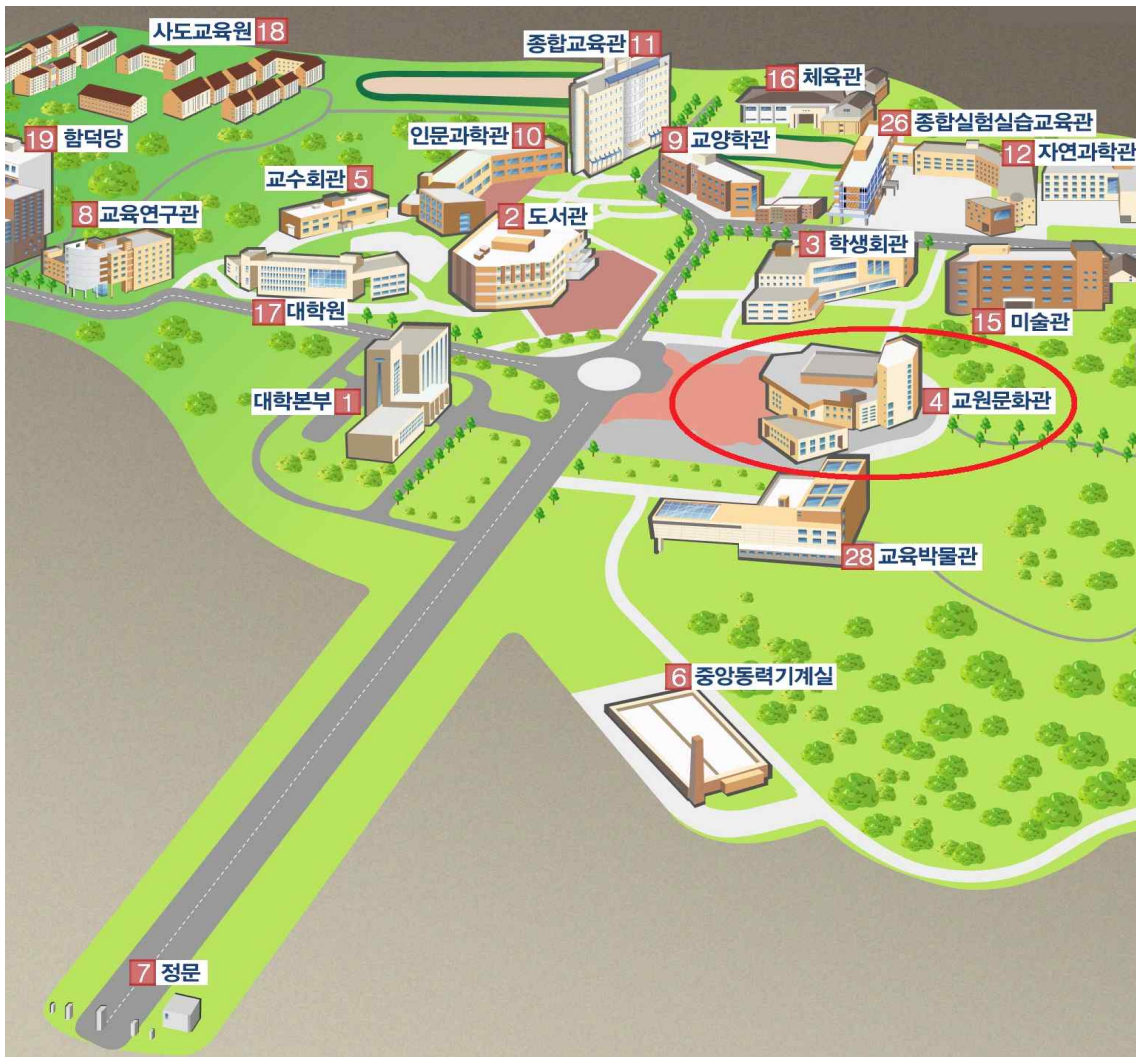

2015 개정 사회과 교육과정 시안 검토 공청회 오시는 길

장소: 한국교원대학교 교원문화관 국제회의실

1 한국교원대학교 교원문화관 위치

- 1) 충청북도 청주시 흥덕구 강내면 태성탑연로 250
- 2) 한국교원대학교 정문에서 300m 직진 후 우측 건물

2 자가용 차량 이용 안내

- 1) 경부고속도로: 청주 나들목에서 조치원 방향으로 약 4km
(나들목에서 교원대까지 소요시간 약 10분)

- 2) 중부고속도로: 서청주 나들목에서 조치원 방향으로 약 9km
(나들목에서 교원대까지 소요시간 약 20분)

3 KTX(오송역) 이용 안내

1) 오송역: 서울역 기준 일반요금 18,500원, 소요시간 약 45분,
한국교원대까지 약 7km 시내버스나 택시 이용 필요

- ① 시내버스: 오송역 정류장에서 511번(정하방면) 버스 탑승 후, 미호삼거리 정류장에서 513번 (한국교원대학교방면)버스로 환승, 소요시간 약 35분
- ② 택시: 요금 약 7,000원, 소요시간 약 15분

4 고속/시외버스 이용 안내

1) 청주고속/시외버스터미널: 서울고속버스터미널 기준 일반요금 7,700원, 소요시간 약 1시간 40분, 한국교원대까지 약 10km 시내버스나 택시 이용 필요

※청주고속버스터미널과 청주시외버스터미널은 100m 거리로 인접해 있습니다.

- ① 시내버스: 고속버스터미널앞 정류장에서 513번(한국교원대학교방면) 버스 탑승, 소요시간 약 40분
- ② 택시: 요금 약 10,000원, 소요시간 약 20분